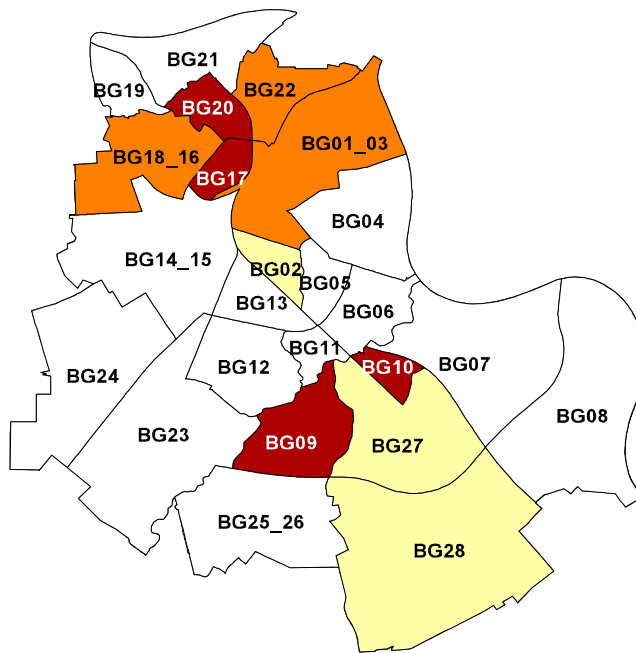

## ★ Faktor F 4 – „Arbeitslosigkeit“

Ausgangsbasis sind die Daten zur Arbeitslosigkeit<sup>1</sup>, d. h. absolute Anzahl der Arbeitslosen und der relative Bevölkerungsanteil.

Die Bewertung der Grundzahlen erfolgte mit einem Schwerpunkt zugunsten der absoluten Zahlen.

<sup>1</sup> Siehe Sozial- und Jugendberichtbericht Stadt Neuss, Ziffer 4.3.2 – Registrierte Arbeitslose

★ F 4 – „Arbeitslosigkeit“

2022

F4 Arbeitslosigkeit in Zahl am 31.12.2021

- 100 bis 200
- 50 bis unter 100
- 1 bis unter 50
- 0 bis unter 1

**Achtung!**

- Hafengebiet (3)
- Morgensternsheide (16)
- Westfeld (15)
- Speck, Wehl, Helpenstein (26)

Diese Bezirke sind bzgl. Ihrer Einwohnerzahl so klein, dass Datenerhebungen für sie z. B. aus datenschutzrechtlichen Gründen nicht möglich sind.

Hier ist nur eine Gesamtbetrachtung im Rahmen des gebildeten Beobachtungsgebietes möglich.

...nach Bezirken:

... nach Werten:

31.12.2021	F4 Arbeitslosigkeit
BG01_03 Innenstadt/Hafen	90
BG02 Dreikönigenviertel	10
BG04 Hammfeld	0
BG05 Augustinusviertel	0
BG06 Gnadental	0
BG07 Grimlinghausen	0
BG08 Uedesheim	0
BG09 Weckhoven	130
BG10 Erfttal	100
BG11 Selikum	0
BG12 Reuschenberg	0
BG13 Pomona	0
BG14_15 Stadionviertel/Westfeld	0
BG17 Furth-Süd	150
BG18_16 Furth-Mitte/Morgensternsheide	60
BG19 Furth-Nord	0
BG20 Weißenberg	120
BG21 Vogelsang	0
BG22 Barbaraviertel	80
BG23 Holzheim	0
BG24 Grefrath	0
BG25_26 Hoisten/Speck-Wehl-Helpenstein	0
BG27 Norf	40
BG28 Rosellen	20